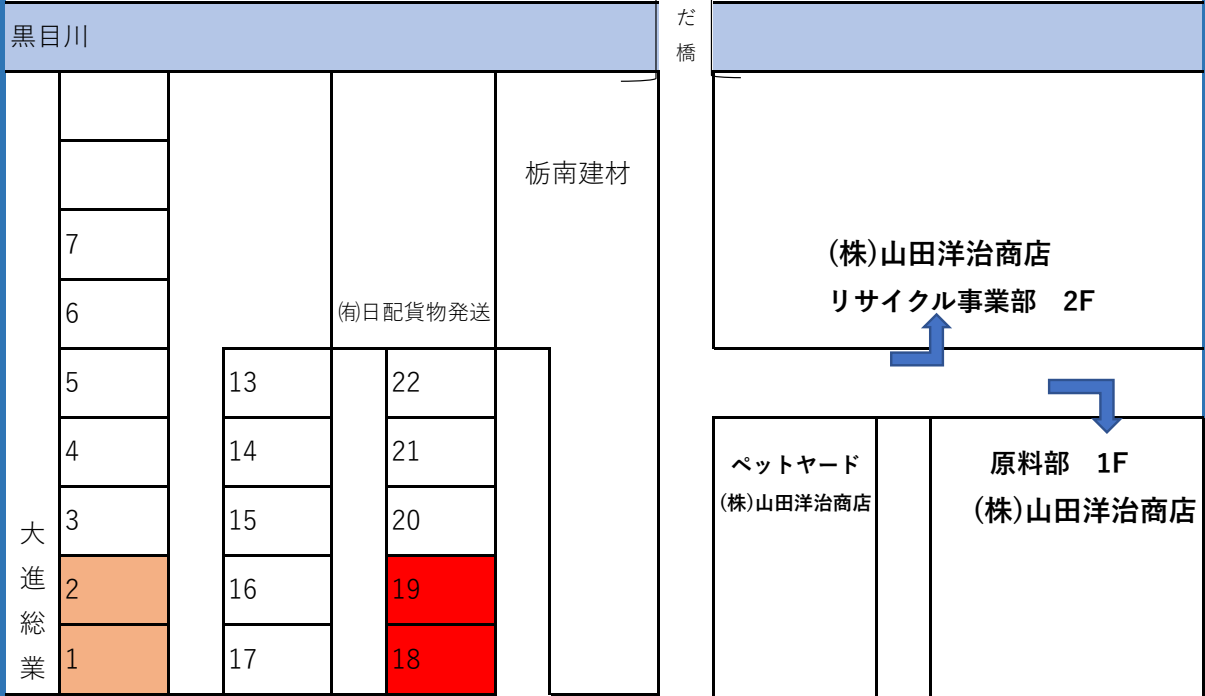

# お客様駐車場のご案内

畑

(砂利の駐車場)

カーナビ設定：埼玉県新座市馬場2-6-2

**18 19** をご利用ください。

空いていない場合は、**1 2** をご利用ください。

至 川越街道

(株)KAGEYAMA.co.